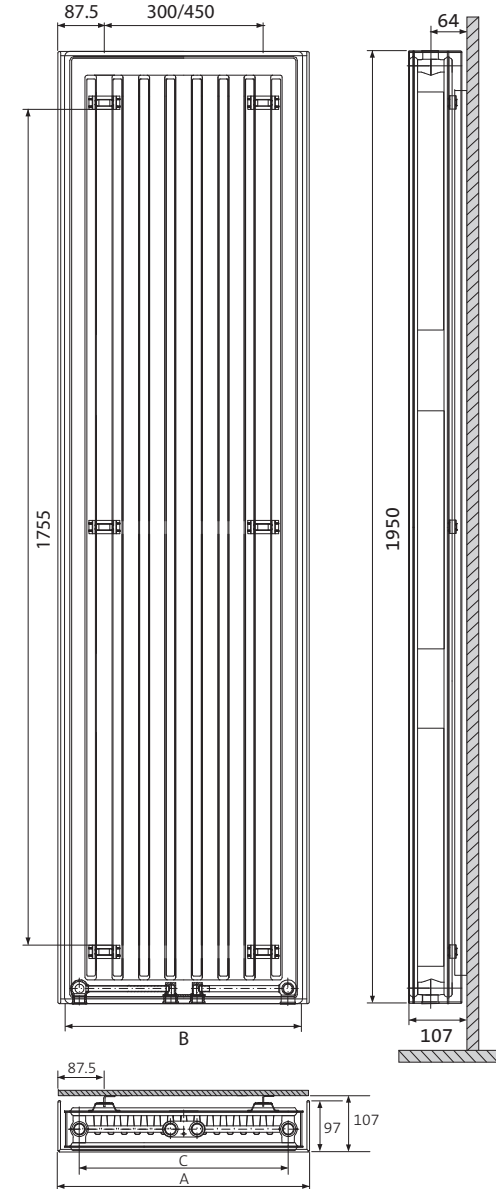

A mm	B mm	C mm
325	300	244
475	450	394
625	600	544

Code	Width mm	Height mm	Δ50°C		Δ30°C	
			Watts	Btu/hr	Watts	Btu/hr
TIV211950325	325	1950	936	3194	476	1624
TIV211950475	475	1950	1405	4794	715	2440
TIV211950625	625	1950	1873	6391	953	3252

Available in White, Metal Black and Metal Aluminium.

TYPE 21 (325)

TYPE 21 (475/625)

BRACKET MCW-V