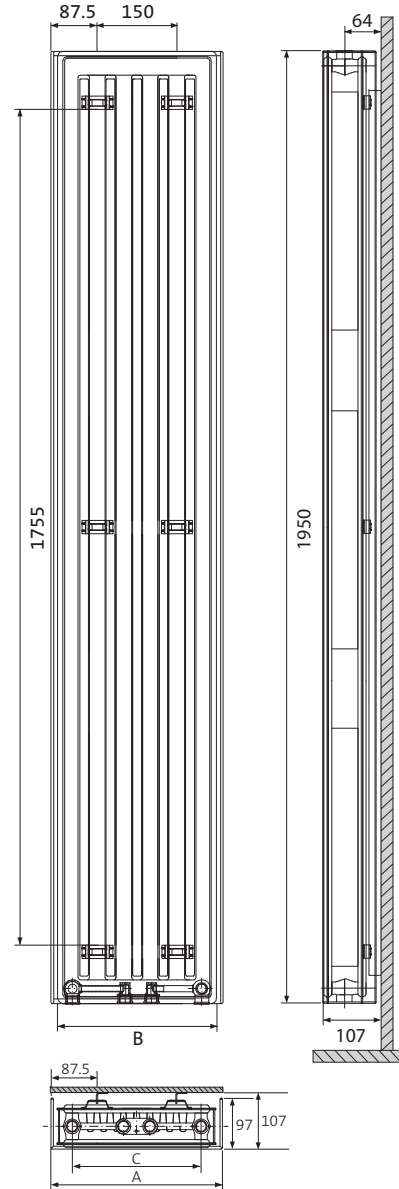

A mm	B mm	C mm
325	300	244
475	450	394
625	600	544

Code	Width mm	Height mm	Δ50°C		Δ30°C	
			Watts	Btu/hr	Watts	Btu/hr
TIV211950325	325	1950	936	3194	476	1624
TIV211950475	475	1950	1405	4794	715	2440
TIV211950625	625	1950	1873	6391	953	3252

Available in White, Metal Black and Metal Aluminium.

TYPE 21 (325)

TYPE 21 (475/625)

BRACKET MCW-V