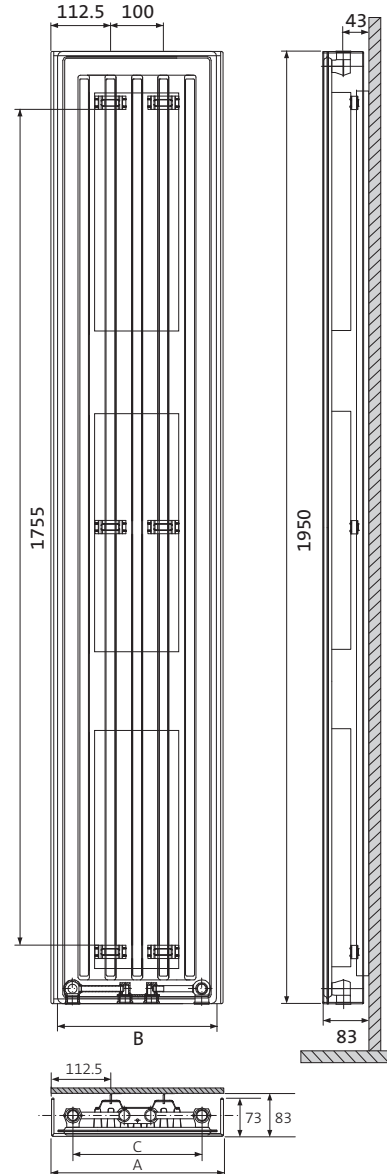

A mm	B mm	C mm
325	300	244
475	450	394
625	600	544

Code	Width mm	Height mm	Δ50°C		Δ30°C	
			Watts	Btu/hr	Watts	Btu/hr
TIV111950325	325	1950	720	2457	382	1303
TIV111950475	475	1950	1056	3603	549	1873
TIV111950625	625	1950	1393	4753	710	2423

Available in White, Metal Black and Metal Aluminium.

TYPE 11 (325)

TYPE 11 (475/625)

BRACKET MCW-V