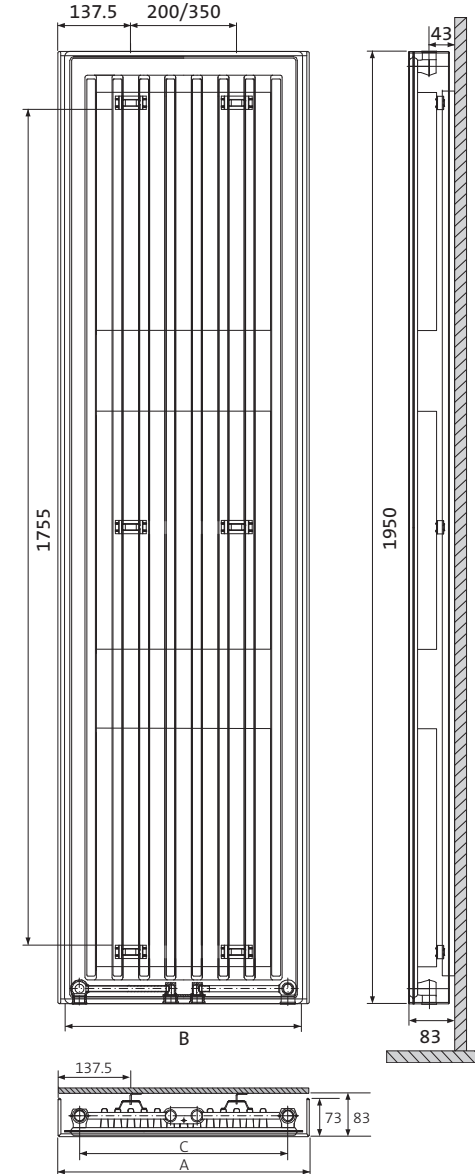

A mm	B mm	C mm
325	300	244
475	450	394
625	600	544

Code	Width mm	Height mm	Δ50°C		Δ30°C	
			Watts	Btu/hr	Watts	Btu/hr
TIV111950325	325	1950	720	2457	382	1303
TIV111950475	475	1950	1056	3603	549	1873
TIV111950625	625	1950	1393	4753	710	2423

Available in White, Metal Black and Metal Aluminium.

TYPE 11 (325)

TYPE 11 (475/625)

BRACKET MCW-V